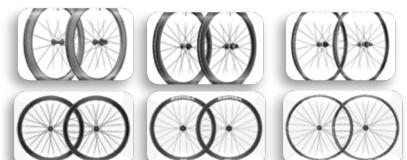

LAUFRADSÄTZE

Laufradsätze von

- DT-Swiss
- Mavic

Nur Lagernde

Carbon bzw Alu

Road

Gravel

MTB

Vom Neupreis

Sonderpreis -20%