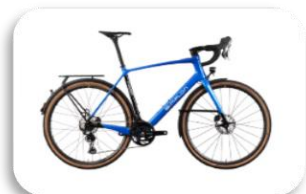

E-Mail: nachricht@feine.de

FRÜHJAHR-SALE

BIKES

Simplon Kiaro Disc
105
Rh. 52 Fb. Weiss
Modell 2024

Carbon Rahmen
Carbon Gabel
Sh. 105 2x12
DT ER1600 LR Satz

Neupreis 4019,00 €

Sonderpreis 3419,00 €

Simplon Inissio Pmax Gravel
GRX 820
Rh. 49 Fb. Island Blue
Modell 2024

Carbon Rahmen
Carbon Gabel
Sh. GRX 820
Incl. Schutzbl/Gepäckt/
Licht/ Pulsar One u Shift

Neupreis 6734,00 €

Sonderpreis 5729,00 €

Basso Tera Apex Gravel 11
Rh. M Fb. Silber-Schwarz
Modell 2023

Alu/Carbon Rahmen
Carbon Gabel
Sram Apex 11