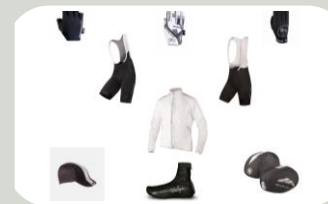

*Mit der richtigen
Bekleidung macht das
Radfahren gleich
noch mehr Spaß*